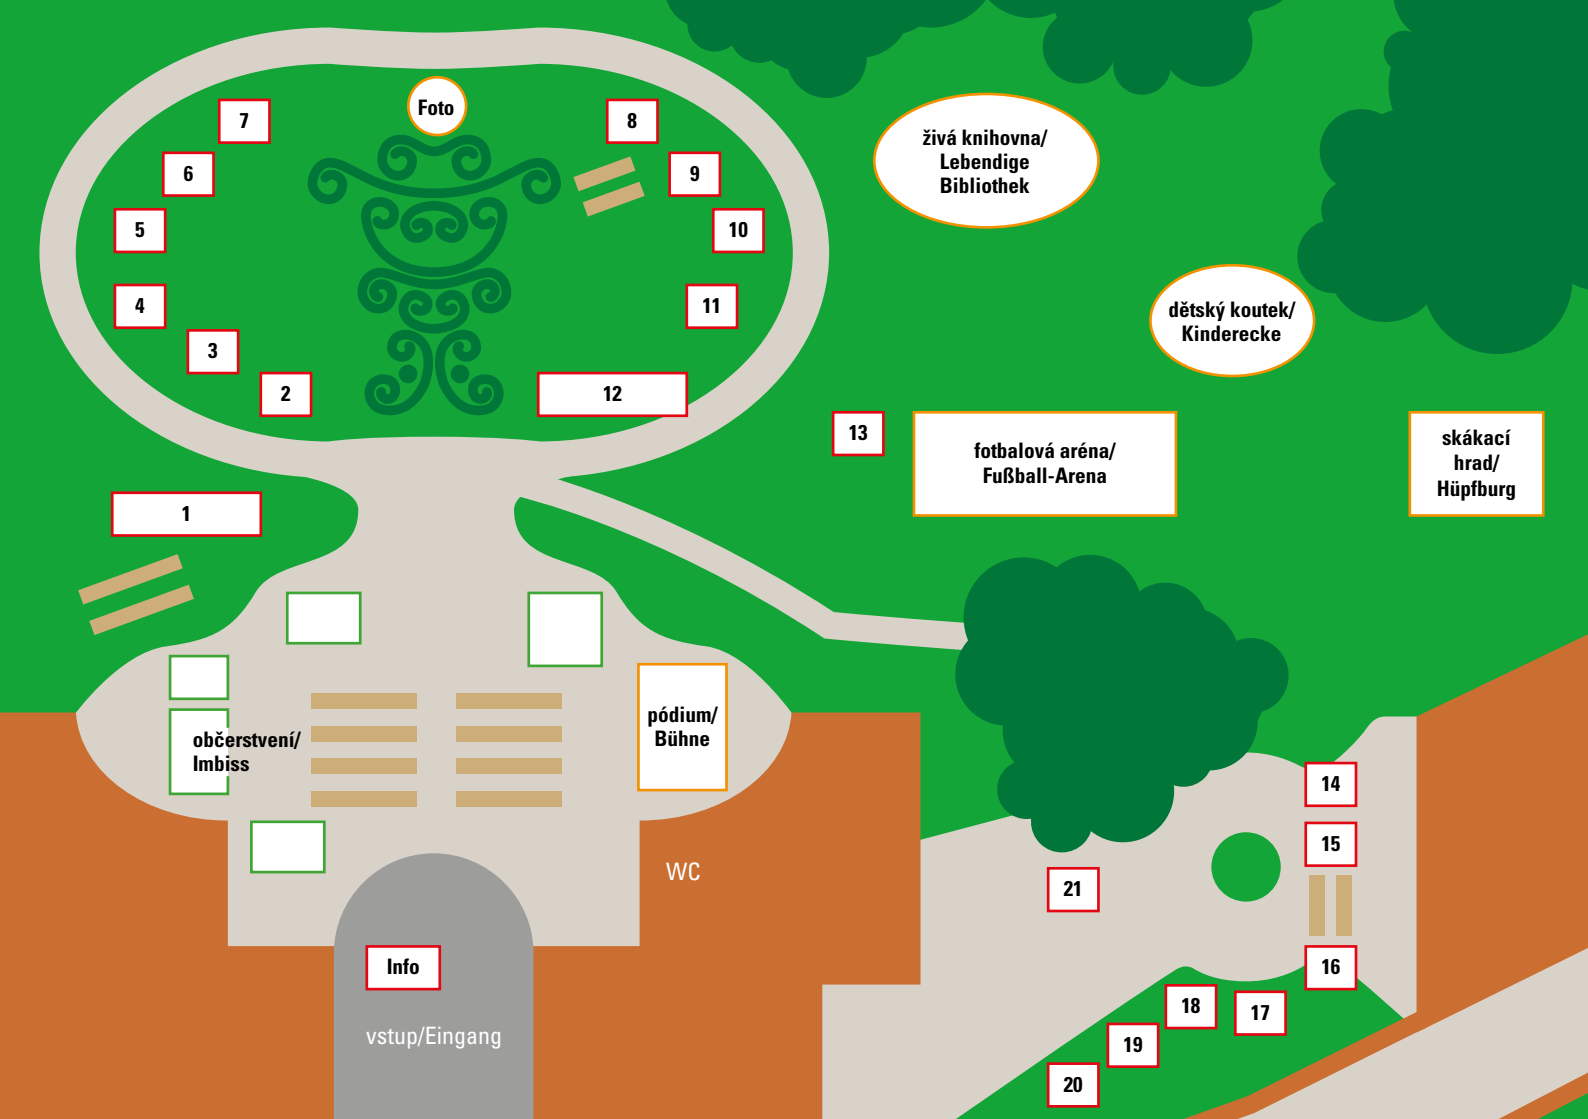

PROGRAM

14:00	Vstup	
14:30	Velvyslanec odpovídá na dotazy	videosál
14:30	Jazyková animace Tandem	konferenční sál
15:00	Komentovaná prohlídka paláce	kupolový sál
15:15	Science Slam	konferenční sál
15:15	Přednáška s fotodokumentací: velvyslanectví 1989	videosál
16:00	Přednáška: Panoramata česko-německé Prahy	před velvyslanectvím
16:00	Velvyslanec odpovídá na dotazy	konferenční sál
16:00	Živá knihovna	zahrada
16:15	Prezentace: Do Německa na zkušenou	videosál
16:30	Informace absolventů o programu Mezinárodního parlamentního stipendia IPS ve Spolkovém sněmu	stánek 12
16:30	Komentovaná prohlídka paláce	kupolový sál
17:00	Přednáška s fotodokumentací: velvyslanectví 1989	videosál
18:00	Přednáška: Panoramata česko-německé Prahy	před velvyslanectvím
18:00	Fotbalový Diplo cup: DFC vs. německé velvyslanectví	aréna
18:30	Hudební vystoupení: Voices	pódium
19:45	Hudební vystoupení: Oansno	pódium

Dále: prohlídka paláce a reprezentačních prostor, informace a aktivity na stáncích, promítání filmů (videosál), hudba (zahrada a pódium), dětský koutek a německé kulinářské speciality (zahrada a dvůr)